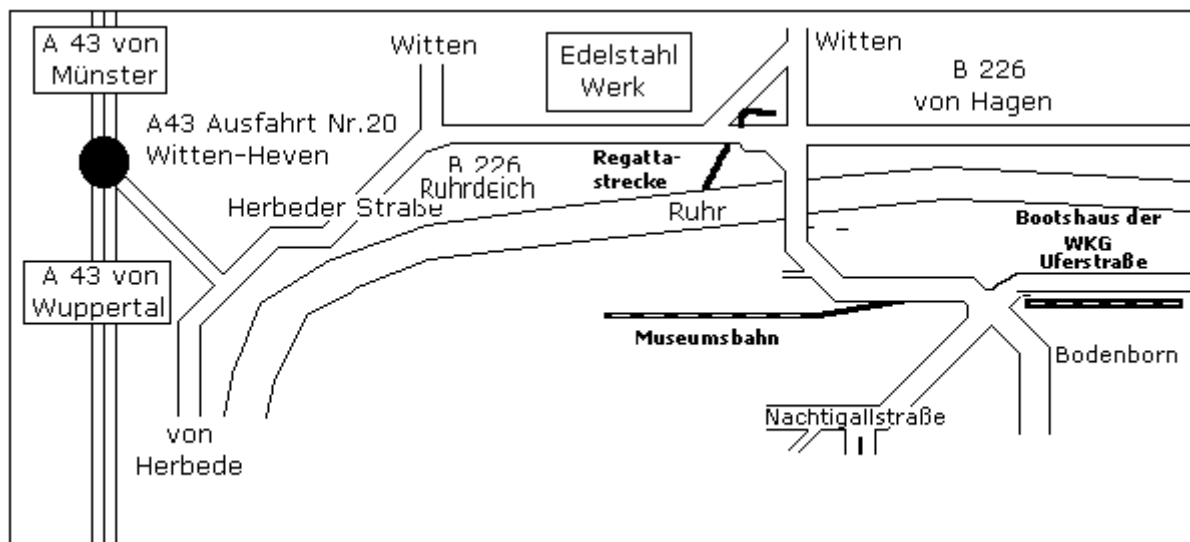

# 31. Wittener Kanuslalom Regatten

am 6. und 7. Juni 2009 [bo]  
auf dem Mühlengraben

**Meldeergebnis**

### Adresse und Anfahrt:

Bootshaus der WKG: Uferstr. 23, 58452 Witten

Regattastrecke: Ruhrdeich (s. Skizzen)

Zeltmöglichkeit am Bootshaus

**Wittener Kanuslalom Regatta**

**Datum:** 06.06.2009

**bis:** 07.06.2009